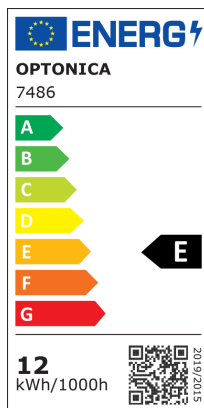

### LED zidna svjetiljka Epistar 2x6W, sivo kućište, rotabilna

Snaga

12W

Svijetla boja

Neutral white

Stamps

RoHS

-80

## Tehnička specifikacija

<b>Brand</b>	Optonica	<b>Material</b>	Aluminium
<b>Product Code</b>	WL12-A2	<b>Operating Frequency</b>	50-60 Hz
<b>Power</b>	12W	<b>Temperature</b>	-20°C / +40°C
<b>Energy Consumption</b>	12 kWh/1000h	<b>Ra ≥</b>	80
<b>Input voltage</b>	AC220-240V	<b>Life span</b>	25 000 Hours
<b>Flux</b>	1320 lm	<b>Color Code</b>	840
<b>FLUX per watt</b>	110lm/W	<b>Body Color</b>	Gray
<b>IP</b>	54	<b>Mount Type</b>	Wall Installation
<b>Dimmable</b>	No	<b>Lumen maintenance at end of service life</b>	70%
<b>Correlated Color Temperature</b>	4000K	<b>Size of product</b>	230 x 55 x 95mm
<b>Light Color</b>	Neutral white	<b>Size of package</b>	245x105x65 mm
<b>Wattage Equivalent</b>	88W	<b>Items per pack</b>	1
<b>EAN Code</b>	3800156674868	<b>Items per box</b>	20
<b>Energy Efficiency Label</b>	E	<b>Color Of The Shell</b>	Grey
<b>Beam angle</b>	120°	<b>Gross weight</b>	1,060 kg
<b>Power Factor</b>	0.5	<b>Net weight</b>	0,990 kg
<b>On/Off Cycles</b>	25 000x	<b>Warranty</b>	2 Years