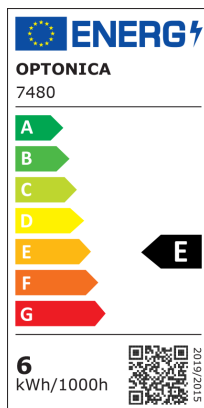

### LED zidna svjetiljka Epistar 6W, sivo kućište, rotabilna

## Tehnička specifikacija

<b>Brand</b>	Optonica	<b>Instant On</b>	0.1s
<b>Product Code</b>	WL6-A4	<b>Material</b>	Aluminium
<b>Power</b>	6W	<b>Operating Frequency</b>	50-60 Hz
<b>Energy Consumption</b>	6 kWh/1000h	<b>Temperature</b>	-20°C / +40°C
<b>Input voltage</b>	AC220-240V	<b>Ra ≥</b>	80
<b>Flux</b>	660 lm	<b>Life span</b>	25 000 Hours
<b>FLUX per watt</b>	110lm/W	<b>Color Code</b>	840
<b>IP</b>	54	<b>Body Color</b>	Gray
<b>Dimmable</b>	No	<b>Lumen maintenance at end of service life</b>	70%
<b>Correlated Color Temperature</b>	4000K	<b>Size of product</b>	110x96x54 mm
<b>Light Color</b>	Neutral white	<b>Size of package</b>	125x105x75 mm
<b>Wattage Equivalent</b>	44W	<b>Items per pack</b>	1
<b>EAN Code</b>	3800156674806	<b>Items per box</b>	20
<b>Energy Efficiency Label</b>	E	<b>Color Of The Shell</b>	Grey
<b>Beam angle</b>	120°	<b>Gross weight</b>	0,600 kg
<b>Power Factor</b>	0.5	<b>Net weight</b>	0,540 kg
<b>On/Off Cycles</b>	25 000x	<b>Warranty</b>	2 Years