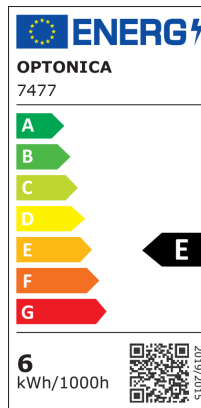

### LED zidna svjetiljka Epistar 6W, sivo kućište, rotabilna

Snaga

6W

Svijetla boja

Stamps

## Tehnička specifikacija

<b>Brand</b>	Optonica	<b>Instant On</b>	0.1s
<b>Product Code</b>	WL6-A4	<b>Material</b>	Aluminium
<b>Power</b>	6W	<b>Operating Frequency</b>	50-60 Hz
<b>Energy Consumption</b>	6 kWh/1000h	<b>Temperature</b>	-20°C / +40°C
<b>Input voltage</b>	AC220-240V	<b>Ra ≥</b>	80
<b>Flux</b>	660 lm	<b>Life span</b>	25 000 Hours
<b>FLUX per watt</b>	110lm/W	<b>Color Code</b>	830
<b>IP</b>	54	<b>Body Color</b>	Gray
<b>Dimmable</b>	No	<b>Lumen maintenance at end of service life</b>	70%
<b>Correlated Color Temperature</b>	3000K	<b>Size of product</b>	110 x 55 x 95mm
<b>Light Color</b>	Warm white	<b>Size of package</b>	125x105x75 mm
<b>Wattage Equivalent</b>	44W	<b>Items per pack</b>	1
<b>EAN Code</b>	3800156674776	<b>Items per box</b>	20
<b>Energy Efficiency Label</b>	E	<b>Color Of The Shell</b>	Grey
<b>Beam angle</b>	120°	<b>Gross weight</b>	0,600 kg
<b>Power Factor</b>	0.5	<b>Net weight</b>	0,540 kg
<b>On/Off Cycles</b>	25 000x	<b>Warranty</b>	2 Years