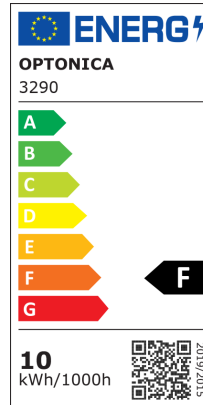

### LED COB Downlight Redondo

Potencia

10W

Color de luz

Stamps

RoHS

-80

## Especificación técnica

<b>Brand</b>	Optonica	<b>Instant On</b>	0.1s
<b>Product Code</b>	CB7-A1	<b>Material</b>	Plastic
<b>Power</b>	10W	<b>Operating Frequency</b>	50-60 Hz
<b>Energy Consumption</b>	10 kWh/1000h	<b>Temperature</b>	-20°C / +40°C
<b>Input voltage</b>	AC175-265V	<b>Ra ≥</b>	80
<b>Flux</b>	750 lm	<b>Life span</b>	25 000 Hours
<b>FLUX per watt</b>	75lm/W	<b>Color Code</b>	860
<b>IP</b>	20	<b>Body Color</b>	White
<b>Dimmable</b>	No	<b>Lumen maintenance at end of service life</b>	70%
<b>Correlated Color Temperature</b>	6000K	<b>Size of product</b>	Φ113x50 mm
<b>Light Color</b>	Luz blanca	<b>Size of package</b>	120x120x70 mm
<b>Wattage Equivalent</b>	50W	<b>Items per pack</b>	1
<b>EAN Code</b>	3800156632905	<b>Items per box</b>	50
<b>Energy Efficiency Label</b>	F	<b>Color Of The Shell</b>	White
<b>Beam angle</b>	50°	<b>Mounting dimensions</b>	Ø 100 mm
<b>Hole Size</b>	φ105 mm	<b>Gross weight</b>	0,146 kg
<b>Power Factor</b>	0.9	<b>Net weight</b>	0,114 kg
<b>On/Off Cycles</b>	25 000x	<b>Warranty</b>	2 Years