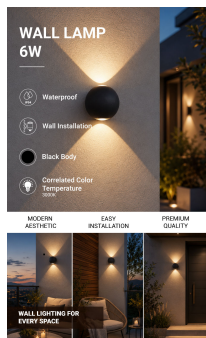

### LED zidna svjetiljka, okruglo crno kućište

#### Svijetla boja

 Warm white

## Tehnička specifikacija

<b>Brand</b>	Optonica	<b>Instant On</b>	0.1s
<b>Product Code</b>	WL6-A5	<b>Material</b>	Aluminium
<b>Power</b>	6W	<b>Operating Frequency</b>	50-60 Hz
<b>Energy Consumption</b>	6 kWh/1000h	<b>Temperature</b>	-20°C / +40°C
<b>Input voltage</b>	AC220-240V	<b>Life span</b>	25 000 Hours
<b>Flux</b>	660 lm	<b>Color Code</b>	830
<b>FLUX per watt</b>	110lm/W	<b>Body Color</b>	Black
<b>IP</b>	54	<b>LED Type</b>	Cree
<b>Dimmable</b>	No	<b>Lumen maintenance at end of service life</b>	70%
<b>Correlated Color Temperature</b>	3000K	<b>Size of product</b>	Ø111x93 mm
<b>Light Color</b>	Warm white	<b>Size of package</b>	115x115x115 mm
<b>Wattage Equivalent</b>	44W	<b>Items per pack</b>	1
<b>EAN Code</b>	3800156674943	<b>Items per box</b>	20
<b>Energy Efficiency Label</b>	E	<b>Color Of The Shell</b>	Black
<b>Beam angle</b>	90°	<b>Gross weight</b>	0,700 kg
<b>Power Factor</b>	0.9	<b>Net weight</b>	0,640 kg
<b>On/Off Cycles</b>	25 000x	<b>Warranty</b>	2 Years