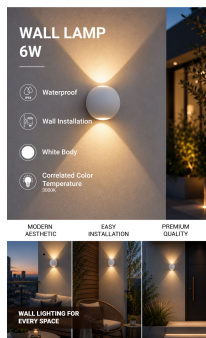

### LED zidna svjetiljka, okruglo bijelo kućište

#### Svijetla boja

Warm white

## Tehnička specifikacija

<b>Brand</b>	Optonica	<b>Instant On</b>	0.1s
<b>Product Code</b>	WL6-A5	<b>Material</b>	Aluminium
<b>Power</b>	6W	<b>Operating Frequency</b>	50-60 Hz
<b>Energy Consumption</b>	6 kWh/1000h	<b>Temperature</b>	-20°C / +40°C
<b>Input voltage</b>	AC220-240V	<b>Life span</b>	25 000 Hours
<b>Flux</b>	660 lm	<b>Color Code</b>	830
<b>FLUX per watt</b>	110lm/W	<b>Body Color</b>	White
<b>IP</b>	54	<b>LED Type</b>	Cree
<b>Dimmable</b>	No	<b>Lumen maintenance at end of service life</b>	70%
<b>Correlated Color Temperature</b>	3000K	<b>Size of product</b>	Ø111x93 mm
<b>Light Color</b>	Warm white	<b>Size of package</b>	115x115x115 mm
<b>Wattage Equivalent</b>	44W	<b>Items per pack</b>	1
<b>EAN Code</b>	3800156674936	<b>Items per box</b>	20
<b>Energy Efficiency Label</b>	E	<b>Color Of The Shell</b>	White
<b>Beam angle</b>	90°	<b>Gross weight</b>	0,700 kg
<b>Power Factor</b>	0.9	<b>Net weight</b>	0,640 kg
<b>On/Off Cycles</b>	25 000x	<b>Warranty</b>	2 Years