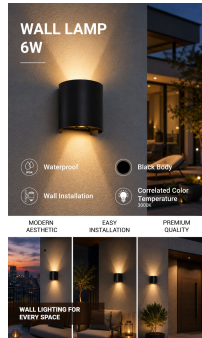

### LED zidna svjetiljka, crno kućište, okrugla

Snaga

6W

Svijetla boja

Warm white

Stamps

### Tehnička specifikacija

<b>Brand</b>	Optonica	<b>Instant On</b>	0.1s
<b>Product Code</b>	WL6-A2	<b>Material</b>	Aluminium
<b>Power</b>	6W	<b>Operating Frequency</b>	50-60 Hz
<b>Energy Consumption</b>	6 kWh/1000h	<b>Temperature</b>	-20°C / +40°C
<b>Input voltage</b>	AC220-240V	<b>Life span</b>	25 000 Hours
<b>Flux</b>	660 lm	<b>Color Code</b>	830
<b>FLUX per watt</b>	110lm/W	<b>Body Color</b>	Black
<b>IP</b>	54	<b>LED Type</b>	Epistar
<b>Dimmable</b>	No	<b>Lumen maintenance at end of service life</b>	70%
<b>Correlated Color Temperature</b>	3000K	<b>Size of product</b>	140 x 100 x 120mm
<b>Light Color</b>	Warm white	<b>Size of package</b>	155x125x115 mm
<b>Wattage Equivalent</b>	44W	<b>Items per pack</b>	1
<b>EAN Code</b>	3800156674646	<b>Items per box</b>	20
<b>Energy Efficiency Label</b>	E	<b>Color Of The Shell</b>	Black
<b>Beam angle</b>	Adjustable 0°-90°	<b>Gross weight</b>	0,700 kg
<b>Power Factor</b>	0.9	<b>Net weight</b>	0,620 kg
<b>On/Off Cycles</b>	25 000x	<b>Warranty</b>	2 Years