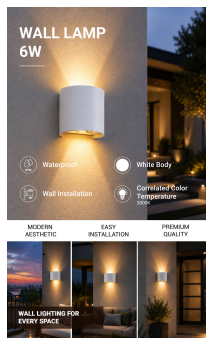

### LED zidna svjetiljka, bijelo kućište, okrugla

## Tehnička specifikacija

<b>Brand</b>	Optonica	<b>Instant On</b>	0.1s
<b>Product Code</b>	WL6-A2	<b>Material</b>	Aluminium
<b>Power</b>	6W	<b>Operating Frequency</b>	50-60 Hz
<b>Energy Consumption</b>	6 kWh/1000h	<b>Temperature</b>	-20°C / +40°C
<b>Input voltage</b>	AC220-240V	<b>Color Code</b>	830
<b>Flux</b>	660 lm	<b>Body Color</b>	White
<b>FLUX per watt</b>	110lm/W	<b>LED Type</b>	Epistar
<b>IP</b>	54	<b>Lumen maintenance at end of service life</b>	70%
<b>Dimmable</b>	No	<b>Size of product</b>	140 x 100 x 120mm
<b>Correlated Color Temperature</b>	3000K	<b>Size of package</b>	155x125x115 mm
<b>Light Color</b>	Warm white	<b>Items per pack</b>	1
<b>Wattage Equivalent</b>	44W	<b>Items per box</b>	20
<b>EAN Code</b>	3800156674639	<b>Color Of The Shell</b>	White
<b>Energy Efficiency Label</b>	E	<b>Gross weight</b>	0,700 kg
<b>Beam angle</b>	Adjustable 0°-90°	<b>Net weight</b>	0,620 kg
<b>Power Factor</b>	0.9	<b>Warranty</b>	2 Years
<b>On/Off Cycles</b>	25 000x		