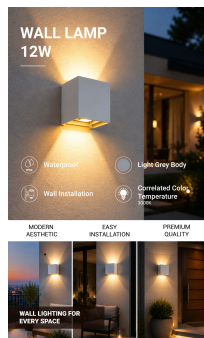

### LED zidna svjetiljka, sivo kućište, kvadratno