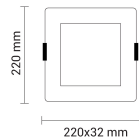

LED Mini Modul Quadratisch CCT

Farbwechsel 3 Jahre Garantie Premium Linie

Leistung

18W

Lichtfarbe

Farbwechsel
3000K-6000K