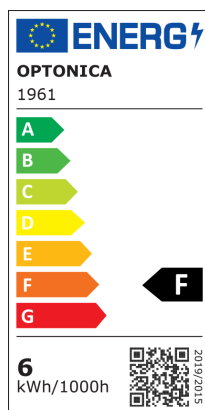

### LED reflektor GU10 50° COB bijeli

Vlast

6W

Svijetla boja

Stamps

## Tehnička specifikacija

<b>Brand</b>	Optonica	<b>On/Off Cycles</b>	25 000x
<b>Product Code</b>	SP6-A4	<b>Instant On</b>	0.1s
<b>Socket</b>	GU10	<b>Material</b>	ALU+PC
<b>Power</b>	6W	<b>Operating Frequency</b>	50-60 Hz
<b>Energy Consumption</b>	6 kWh/1000h	<b>Temperature</b>	-20°C / +40°C
<b>Input voltage</b>	AC220-240V	<b>Life span</b>	25 000 Hours
<b>Flux</b>	480 lm	<b>Color Code</b>	845
<b>FLUX per watt</b>	80lm/W	<b>LED Type</b>	COB
<b>IP</b>	20	<b>Lumen maintenance at end of service life</b>	70%
<b>Dimmable</b>	No	<b>Size of product</b>	φ50x60 mm
<b>Correlated Color Temperature</b>	4500K	<b>Size of package</b>	70x55x55 mm
<b>Light Color</b>	Neutral white	<b>Items per pack</b>	1
<b>Wattage Equivalent</b>	35W	<b>Items per box</b>	100
<b>EAN Code</b>	3800156619616	<b>Color Of The Shell</b>	White
<b>Energy Efficiency Label</b>	F	<b>Gross weight</b>	0,060 kg
<b>Beam angle</b>	50°	<b>Net weight</b>	0,050 kg
<b>Power Factor</b>	0.5	<b>Warranty</b>	2 Years