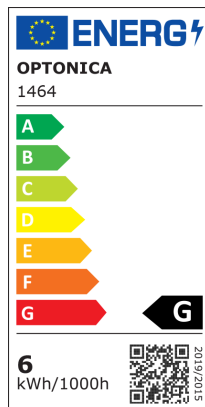

### LED žarulja E14 prigušiva

Snaga

6W

Svijetla boja

White light

Stamps

## Tehnička specifikacija

<b>Brand</b>	Optonica	<b>On/Off Cycles</b>	25 000x
<b>Product Code</b>	SP6-A9	<b>Instant On</b>	0.2s
<b>Socket</b>	E14	<b>Material</b>	ALU+PC
<b>Power</b>	6W	<b>Operating Frequency</b>	50-60 Hz
<b>Energy Consumption</b>	6 kWh/1000h	<b>Temperature</b>	-20°C / +40°C
<b>Input voltage</b>	AC175-265V	<b>Ra ≥</b>	80
<b>Flux</b>	480 lm	<b>Life span</b>	25 000 Hours
<b>FLUX per watt</b>	80lm/W	<b>Color Code</b>	860
<b>IP</b>	20	<b>Lumen maintenance at end of service life</b>	70%
<b>Dimmable</b>	Yes	<b>Size of product</b>	100x37 mm
<b>Correlated Color Temperature</b>	6000K	<b>Size of package</b>	110x37x37 mm
<b>Light Color</b>	White light	<b>Size of Box</b>	405x210x235 mm
<b>Wattage Equivalent</b>	48W	<b>Items per pack</b>	1
<b>EAN Code</b>	3800156614642	<b>Items per box</b>	100
<b>Energy Efficiency Label</b>	G	<b>Gross weight</b>	0,030 kg
<b>Beam angle</b>	240°	<b>Net weight</b>	0,022 kg
<b>Power Factor</b>	0.5	<b>Warranty</b>	2 Years
<b>Power LED</b>	6W		