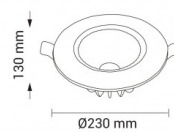

OPTONICA

Spot Encastré LED COB Certifié TUV

Puissance

- 60W

Couleur de lumière

Lumière blanche

Stamps