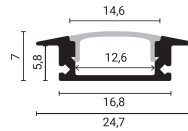

## Profilé en aluminium pour ruban LED L=2m, corps et couvercle noirs

## Technical Specification

<b>Product Code</b>	OT1-A2	<b>Material</b>	Aluminium
<b>Light Color</b>	Pas de couleur	<b>Body Color</b>	Black Body / Black Cover
<b>EAN Code</b>	3801057151564	<b>Size of product</b>	L=2 m