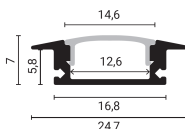

**Profilé en aluminium pour ruban LED L=2m,  
corps noir / couvercle blanc**

**Couleur de lumière**

Pas de  
couleur

**Stamps**

## Technical Specification

**Product Code** OT1-A2

**Light Color** Pas de couleur

**EAN Code** 3801057151557

**Material** Aluminium

**Body Color** Black Body / White Cover

**Size of product** L=2 m