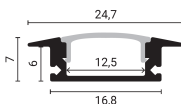

## Aluminijski profil za LED traku L=2 m sivi

## Tehnička specifikacija

<b>Product Code</b>	OT1-A2	<b>Material</b>	Aluminium
<b>Light Color</b>	None	<b>Body Color</b>	Gray Body
<b>EAN Code</b>	3801057151540	<b>Size of product</b>	L=2 m