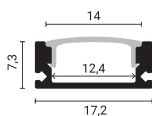

## Profilé en aluminium pour ruban LED L=2m Gris

## Technical Specification

<b>Product Code</b>	OT1-A2	<b>Material</b>	Aluminium
<b>Light Color</b>	Pas de couleur	<b>Body Color</b>	Gray Body
<b>EAN Code</b>	3801057151519	<b>Size of product</b>	L=2 m