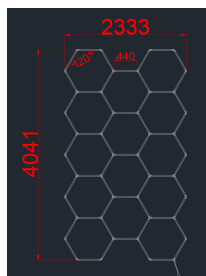

### Ensemble de luminaires hexagonaux 14HEXS 456W avec accessoires 3CCT

Puissance

456W

Couleur de lumiere

3CCT

Stamps

RoHS

-80

## Technical Specification

<b>Brand</b>	Optonica	<b>On/Off Cycles</b>	25 000x
<b>Product Code</b>	HE1-A1	<b>Instant On</b>	0.1s
<b>Power</b>	456W	<b>Material</b>	Plastic
<b>Energy Consumption</b>	456 kWh/1000h	<b>Operating Frequency</b>	50-60 Hz
<b>Input voltage</b>	AC165-265V	<b>Temperature</b>	-20°C / +40°C
<b>Flux</b>	54720lm	<b>Ra ≥</b>	80
<b>FLUX per watt</b>	120lm/W	<b>Life span</b>	25 000 Hours
<b>IP</b>	20	<b>Lumen maintenance at end of service life</b>	70%
<b>Dimmable</b>	No	<b>Size of product</b>	2430x4835mm
<b>Correlated Color Temperature</b>	3000K/4000K/6000K	<b>Size of package</b>	465x230x345mm
<b>Light Color</b>	3CCT	<b>Items per pack</b>	1
<b>EAN Code</b>	3801057168364	<b>Items per box</b>	1
<b>Energy Efficiency Label</b>	E	<b>Warranty</b>	2 Years
<b>Beam angle</b>	180°		