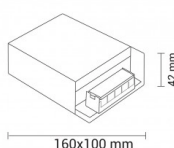

## Technical Specification

<b>Reference catalogue</b>	6154
<b>Brand</b>	Optonica

<b>Product Code</b>	AC60-A4
<b>Power</b>	60W
<b>Energy Consumption</b>	60 kWh/1000h
<b>Input voltage</b>	AC220V
<b>IP</b>	20
<b>Light Color</b>	Pas de couleur
<b>EAN Code</b>	3800156661547
<b>Output Voltage</b>	24V 2.5A
<b>Power Factor</b>	0.5
<b>On/Off Cycles</b>	25 000x
<b>Material</b>	Aluminium
<b>Operating Frequency</b>	50-60 Hz
<b>Temperature</b>	-20°C / +40°C
<b>Life span</b>	25 000 Hours
<b>Size of product</b>	160x100x42 mm
<b>Size of package</b>	165x100x45 mm
<b>Size of Box</b>	530x260x360 mm
<b>Items per pack</b>	1