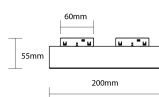

LED magnetna zidna/stropna svjetiljka 48V 20W 4000K - M05

Snaga

20W