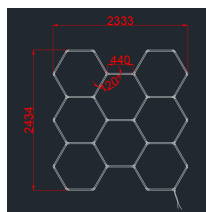

### Ensemble de lampes hexagonales 8HEXS 280 W avec accessoires

Puissance

280W

Couleur de lumière

Lumière  
blanche

Stamps

RoHS

-80

## Technical Specification

<b>Brand</b>	Optonica	<b>On/Off Cycles</b>	25 000x
<b>Product Code</b>	HE1-A1	<b>Instant On</b>	0.1s
<b>Power</b>	280W	<b>Operating Frequency</b>	50-60 Hz
<b>Energy Consumption</b>	280 kWh/1000h	<b>Temperature</b>	-20°C / +40°C
<b>Input voltage</b>	AC165-265V	<b>Ra ≥</b>	80
<b>Flux</b>	33600lm	<b>Life span</b>	25 000 Hours
<b>FLUX per watt</b>	120lm/W	<b>Lumen maintenance at end of service life</b>	70%
<b>IP</b>	20	<b>Size of product</b>	2370x2290mm
<b>Dimmable</b>	No	<b>Size of Box</b>	460x230x205mm
<b>Correlated Color Temperature</b>	6000K	<b>Items per pack</b>	1
<b>Light Color</b>	Lumière blanche	<b>Items per box</b>	1
<b>EAN Code</b>	3801057168036	<b>Material</b>	PC
<b>Energy Efficiency Label</b>	E	<b>Warranty</b>	2 Years
<b>Beam angle</b>	180°		