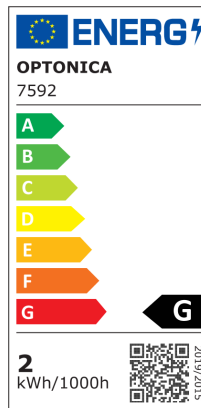

### Luminaire pour meuble LED 2W IP20 avec bouton ON/OFF + USB Blanc 4200K

Puissance

2W

Couleur de lumière

Stamps

## Technical Specification

<b>Brand</b>	Optonica	<b>Instant On</b>	0.1s
<b>Product Code</b>	WL2-A6	<b>Material</b>	ALU+Iron
<b>Power</b>	2W	<b>Operating Frequency</b>	50-60 Hz
<b>Energy Consumption</b>	2 kWh/1000h	<b>Temperature</b>	-20°C / +40°C
<b>Input voltage</b>	AC220-240V	<b>Ra ≥</b>	80
<b>Flux</b>	140 lm	<b>Life span</b>	25 000 Hours
<b>FLUX per watt</b>	70lm/W	<b>Body Color</b>	White
<b>IP</b>	20	<b>Mount Type</b>	Wall Installation
<b>Dimmable</b>	No	<b>Lumen maintenance at end of service life</b>	70%
<b>Correlated Color Temperature</b>	4200K	<b>Size of product</b>	φ60x140mm
<b>Light Color</b>	Lumière neutre	<b>Size of package</b>	65x75x130mm
<b>Wattage Equivalent</b>	10W	<b>Items per pack</b>	1
<b>EAN Code</b>	3800156675926	<b>Items per box</b>	50
<b>Energy Efficiency Label</b>	G	<b>Color Of The Shell</b>	White
<b>Beam angle</b>	38°	<b>Warranty</b>	2 Years
<b>On/Off Cycles</b>	25 000x		