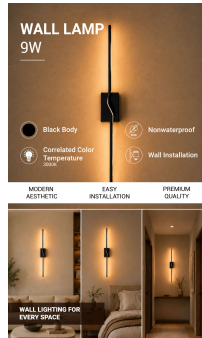

### LED Lampada Da Soffitto 9W Nero Sabbia

## Technical Specification

<b>Brand</b>	Optonica	<b>On/Off Cycles</b>	25 000x
<b>Product Code</b>	PD9-A4	<b>Instant On</b>	0.1s
<b>Power</b>	9W	<b>Material</b>	ALU+Iron
<b>Energy Consumption</b>	9 kWh/1000h	<b>Operating Frequency</b>	50-60 Hz
<b>Input voltage</b>	AC175-265V	<b>Temperature</b>	-20°C / +40°C
<b>Flux</b>	720lm	<b>Ra ≥</b>	80
<b>FLUX per watt</b>	80 lm/W	<b>Life span</b>	25 000 Hours
<b>IP</b>	20	<b>Lumen maintenance at end of service life</b>	70%
<b>Dimmable</b>	No	<b>Size of product</b>	593 x 81 x 65 mm
<b>Correlated Color Temperature</b>	3000K	<b>Items per pack</b>	1
<b>Light Color</b>	Lumière chaude	<b>Items per box</b>	10
<b>EAN Code</b>	3801057190587	<b>Color Of The Shell</b>	Sand Black
<b>Energy Efficiency Label</b>	G	<b>Warranty</b>	2 Years
<b>Beam angle</b>	180°		