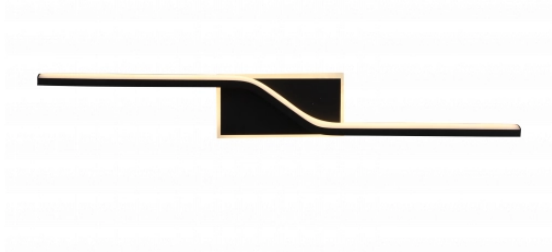

### LED Lampada Da Soffitto 9W Nero Sabbia