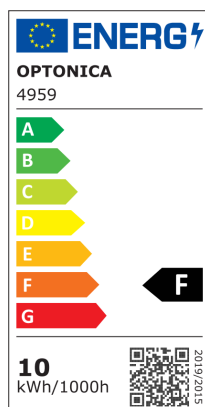

### Bande LED CONNECT-ANYWAY COB 220V 10W/M 360LED/M

Puissance

10W/m

Couleur de lumière

 Lumière  
chaude

Stamps

## Technical Specification

<b>Brand</b>	Optonica	<b>On/Off Cycles</b>	25 000x
<b>Product Code</b>	ST480-A1	<b>Instant On</b>	0.1s
<b>Power</b>	10W/m	<b>Material</b>	Flex PCB
<b>Energy Consumption</b>	10 kWh/1000h	<b>Operating Frequency</b>	50-60 Hz
<b>Input voltage</b>	AC220V	<b>Life span</b>	25 000 Hours
<b>Flux</b>	850 lm/m	<b>LED Type</b>	COB
<b>IP</b>	65	<b>Roll</b>	50 m.
<b>Dimmable</b>	Yes	<b>Lumen maintenance at end of service life</b>	70%
<b>Correlated Color Temperature</b>	3000K	<b>Size of product</b>	9x4 mm
<b>Light Color</b>	Lumière chaude	<b>Accessories</b>	6592, 6593
<b>EAN Code</b>	3800156649590	<b>Operating Temperature</b>	-20°C/+40°C
<b>Energy Efficiency Label</b>	F	<b>Warranty</b>	2 Years
<b>Beam angle</b>	120°		