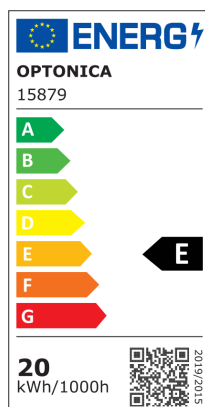

### Projecteur LED SMD Corps Noir IP65 - Puce LUMILEDS

Puissance

20W

Couleur de lumière

Lumière chaude

Stamps

## Technical Specification

<b>Brand</b>	Optonica	<b>Operating Frequency</b>	50-60 Hz
<b>Product Code</b>	FL20-A5	<b>Temperature</b>	-20°C / +40°C
<b>Power</b>	20W	<b>Life span</b>	25 000 Hours
<b>Energy Consumption</b>	20 kWh/1000h	<b>Body Color</b>	Black
<b>Input voltage</b>	AC180-265V	<b>LED Type</b>	SMD
<b>Flux</b>	2000 lm	<b>Lumen maintenance at end of service life</b>	70%
<b>FLUX per watt</b>	100lm/W	<b>Size of product</b>	136 x 98 x 20 mm
<b>IP</b>	65	<b>Size of package</b>	14.5x4.5x11cm
<b>Dimmable</b>	No	<b>Size of Box</b>	47x30.5x24cm
<b>Correlated Color Temperature</b>	3000K	<b>Items per pack</b>	1
<b>Light Color</b>	Lumière chaude	<b>Items per box</b>	40
<b>EAN Code</b>	3801057158792	<b>Material</b>	ALU + Glass
<b>Energy Efficiency Label</b>	E	<b>Cable</b>	30 cm
<b>Beam angle</b>	90°	<b>Gross weight</b>	0,268 kg
<b>On/Off Cycles</b>	25 000x	<b>Net weight</b>	0,226 kg
<b>Instant On</b>	0.1s	<b>Warranty</b>	5 Years