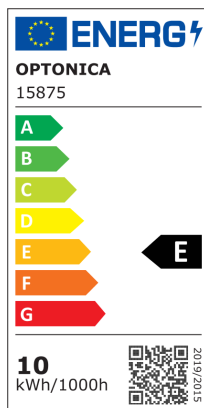

### Projecteur LED SMD Corps Noir IP65 - Puce LUMILEDS

Puissance

10W

Couleur de lumière

Lumière neutre

Stamps

## Technical Specification

<b>Brand</b>	Optonica	<b>Operating Frequency</b>	50-60 Hz
<b>Product Code</b>	FL10-A5	<b>Temperature</b>	-20°C / +40°C
<b>Power</b>	10W	<b>Life span</b>	25 000 Hours
<b>Energy Consumption</b>	10 kWh/1000h	<b>Body Color</b>	Black
<b>Input voltage</b>	AC180-265V	<b>LED Type</b>	SMD
<b>Flux</b>	1000 lm	<b>Lumen maintenance at end of service life</b>	70%
<b>FLUX per watt</b>	100lm/W	<b>Size of product</b>	120 x 85 x 17 mm
<b>IP</b>	65	<b>Size of package</b>	13x4.5x9.5cm
<b>Dimmable</b>	No	<b>Size of Box</b>	67x24x21cm
<b>Correlated Color Temperature</b>	4000K	<b>Items per pack</b>	1
<b>Light Color</b>	Lumière neutre	<b>Items per box</b>	50
<b>EAN Code</b>	3801057158754	<b>Material</b>	ALU + Glass
<b>Energy Efficiency Label</b>	E	<b>Cable</b>	30 cm
<b>Beam angle</b>	90°	<b>Gross weight</b>	0,226 kg
<b>On/Off Cycles</b>	25 000x	<b>Net weight</b>	0,189 kg
<b>Instant On</b>	0.1s	<b>Warranty</b>	5 Years