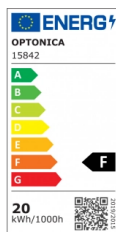

### Цвят на светлината

Топла светлина

## Техническа Спецификация

<b>Каталожен Номер</b>	15842
<b>Brand</b>	Optonica
<b>Product Code</b>	FL20-B3
<b>Power</b>	20W
<b>Energy Consumption</b>	20 kWh/1000h
<b>Input voltage</b>	AC180-265V
<b>Flux</b>	1800 lm
<b>FLUX per watt</b>	90lm/W
<b>IP</b>	65
<b>Dimmable</b>	No
<b>Correlated Color Temperature</b>	3000K
<b>Light Color</b>	Топла светлина
<b>EAN Code</b>	3801057158426
<b>Energy Efficiency Label</b>	F

<b>Beam angle</b>	120°
<b>On/Off Cycles</b>	25 000x
<b>Instant On</b>	0.1s
<b>Material</b>	ALU + Glass
<b>Operating Frequency</b>	50-60 Hz
<b>Temperature</b>	-20°C / +40°C
<b>Life span</b>	25 000 Hours
<b>Body Color</b>	White
<b>LED Type</b>	SMD
<b>Lumen maintenance at end of service life</b>	70%
<b>Size of product</b>	123.5x149x27.5mm
<b>Size of package</b>	13x5x15.7cm
<b>Size of Box</b>	52.5x27x18cm
<b>Items per pack</b>	1
<b>Items per box</b>	20
<b>Cable</b>	15 cm
<b>Detection Distance</b>	8 M
<b>Sensitivity angle</b>	120 degree