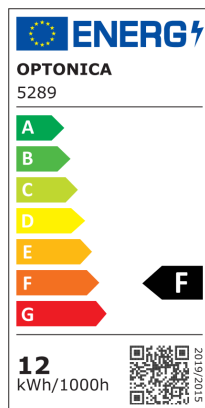

### Proiettore per binario LED Magnetico M35 12W Corpo Bianco - Dimmerabile

Potenza

12W

Colore della luce

Stamps

## Specifiche tecniche

<b>Brand</b>	Optonica	<b>Operating Frequency</b>	50-60 Hz
<b>Product Code</b>	LN12-A4	<b>Temperature</b>	-20°C / +40°C
<b>Power</b>	12W	<b>Ra ≥</b>	80
<b>Energy Consumption</b>	12 kWh/1000h	<b>Life span</b>	25 000 Hours
<b>Input voltage</b>	DC48V	<b>Lumen maintenance at end of service life</b>	70%
<b>Flux</b>	960lm	<b>Size of product</b>	φ65x130 mm
<b>FLUX per watt</b>	80 lm/W	<b>Size of package</b>	215x150x65mm
<b>IP</b>	20	<b>Size of Box</b>	470x345x450mm
<b>Dimmable</b>	Yes	<b>Items per pack</b>	1
<b>Correlated Color Temperature</b>	3000K	<b>Items per box</b>	30
<b>Light Color</b>	Luce calda	<b>Certificate</b>	IP20; CE & RoHS
<b>EAN Code</b>	3800156652897	<b>Gross weight</b>	0,443 kg
<b>Energy Efficiency Label</b>	F	<b>Net weight</b>	0,3692 kg
<b>Beam angle</b>	15°	<b>Series</b>	M35
<b>On/Off Cycles</b>	25 000x	<b>Warranty</b>	2 Years
<b>Material</b>	ALU+PC		