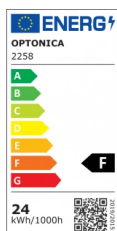

### Puissance

- 24W

## Technical Specification

<b>Reference catalogue</b>	2258
<b>Brand</b>	Optonica
<b>Product Code</b>	DL24-A1
<b>Power</b>	24W
<b>Energy Consumption</b>	24 kWh/1000h
<b>Input voltage</b>	AC180-260V
<b>Flux</b>	1920 lm
<b>FLUX per watt</b>	80lm/W
<b>IP</b>	20
<b>Dimmable</b>	No
<b>Correlated Color Temperature</b>	2800K
<b>Light Color</b>	Lumière chaude
<b>Wattage Equivalent</b>	192W
<b>EAN Code</b>	3800156622586

<b>Energy Efficiency Label</b>	F
<b>Beam angle</b>	120°
<b>Power Factor</b>	0.5
<b>On/Off Cycles</b>	25 000x
<b>Instant On</b>	0.2s
<b>Material</b>	Aluminium
<b>Operating Frequency</b>	50-60 Hz
<b>Temperature</b>	-20°C / +40°C
<b>Ra ≥</b>	80
<b>Life span</b>	25 000 Hours
<b>Color Code</b>	828
<b>Lumen maintenance at end of service life</b>	70%
<b>Size of product</b>	300x300x35 mm
<b>Size of package</b>	310x305x45 mm
<b>Items per pack</b>	1
<b>Items per box</b>	10
<b>Gross weight</b>	0,860 kg
<b>Net weight</b>	0,745 kg