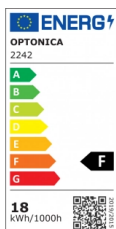

## Panel cuadrado de superficie LED

**Potencia**    **Color de luz**

- 18W

Blanco cálido

## Especificación técnica

<b>Número de catálogo</b>	2242
<b>Brand</b>	Optonica
<b>Product Code</b>	DL18-A1
<b>Power</b>	18W
<b>Energy Consumption</b>	18 kWh/1000h
<b>Input voltage</b>	AC180-260V
<b>Flux</b>	1440lm
<b>FLUX per watt</b>	80lm/W
<b>IP</b>	20
<b>Dimmable</b>	No
<b>Correlated Color Temperature</b>	2800K
<b>Light Color</b>	Blanco cálido
<b>Wattage Equivalent</b>	145W
<b>EAN Code</b>	3800156622425

<b>Energy Efficiency Label</b>	F
<b>Beam angle</b>	120°
<b>Power Factor</b>	0.5
<b>On/Off Cycles</b>	25 000x
<b>Instant On</b>	0.2s
<b>Material</b>	Aluminium
<b>Operating Frequency</b>	50-60 Hz
<b>Temperature</b>	-20°C / +40°C
<b>Ra ≥</b>	80
<b>Life span</b>	25 000 Hours
<b>Color Code</b>	828
<b>Lumen maintenance at end of service life</b>	70%
<b>Size of product</b>	220x220x35 mm
<b>Size of package</b>	230x225x40 mm
<b>Items per pack</b>	1
<b>Items per box</b>	20
<b>Gross weight</b>	0,510 kg
<b>Net weight</b>	0,437 kg