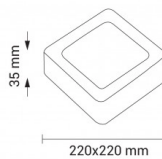

OPTONICA

Panel cuadrado de superficie LED

Potencia   **Color de luz**

- 18W

Blanco cálido

Stamps