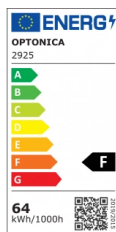

### Мощност

- 64W

## Техническа Спецификация

<b>Каталожен Номер</b>	2925
<b>Brand</b>	Optonica
<b>Product Code</b>	PD64-A2
<b>Power</b>	64W
<b>Energy Consumption</b>	64 kWh/1000h
<b>Input voltage</b>	AC: 175-260V
<b>Flux</b>	4800 lm
<b>FLUX per watt</b>	75lm/W
<b>IP</b>	20
<b>Dimmable</b>	No
<b>Correlated Color Temperature</b>	4500K
<b>Light Color</b>	Неутрална светлина
<b>Wattage Equivalent</b>	270W
<b>EAN Code</b>	3800156629257

<b>Energy Efficiency Label</b>	F
<b>Beam angle</b>	120°
<b>Power Factor</b>	0.9
<b>On/Off Cycles</b>	25 000x
<b>Instant On</b>	0.1s
<b>Operating Frequency</b>	50-60 Hz
<b>Temperature</b>	-20°C / +40°C
<b>Ra ≥</b>	80
<b>Life span</b>	25 000 Hours
<b>Color Code</b>	845
<b>Body Color</b>	Black
<b>LED Type</b>	5630 SMD
<b>Lumen maintenance at end of service life</b>	70%
<b>Size of product</b>	600x600 mm
<b>Size of package</b>	650x60x650 mm
<b>Size of Box</b>	660x380x665 mm
<b>Items per pack</b>	1
<b>Items per box</b>	6