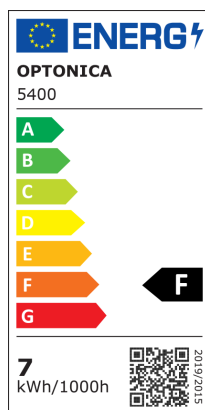

### Luce di Pista Magnetica LED M20 Riel

Potenza

7W

Colore della luce

Stamps

## Specifiche tecniche

<b>Brand</b>	Optonica	<b>Instant On</b>	0.1s
<b>Product Code</b>	LN7-A4	<b>Material</b>	ALU+PC
<b>Power</b>	7W	<b>Operating Frequency</b>	50Hz
<b>Energy Consumption</b>	7 kWh/1000h	<b>Temperature</b>	-20°C / +40°C
<b>Input voltage</b>	DC48V	<b>Ra ≥</b>	90
<b>Flux</b>	560	<b>Life span</b>	25 000 Hours
<b>FLUX per watt</b>	80lm/W	<b>Color Code</b>	840
<b>IP</b>	20	<b>Lumen maintenance at end of service life</b>	70%
<b>Dimmable</b>	No	<b>Size of product</b>	φ60x200 mm
<b>Correlated Color Temperature</b>	4000K	<b>Size of package</b>	65x65x315 mm
<b>Light Color</b>	Luce naturale	<b>Size of Box</b>	350x220x335 mm
<b>Wattage Equivalent</b>	45W	<b>Items per pack</b>	1
<b>EAN Code</b>	3800156654006	<b>Items per box</b>	30
<b>Energy Efficiency Label</b>	F	<b>Gross weight</b>	0,465 kg
<b>Beam angle</b>	15-60°	<b>Net weight</b>	0,403 kg
<b>Power LED</b>	7W	<b>Series</b>	M20/M35
<b>On/Off Cycles</b>	100 000x	<b>Warranty</b>	2 Years