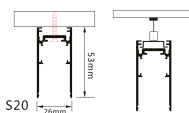

Projecteur LED Magnétique M20 Rail

Couleur de lumiere

 Pas de couleur

Stamps

CE

RoHS

Technical Specification

Brand	Optonica	Items per box	8
Product Code	LN1-A4	Dimensions	26 x 53 x 1000 mm
Light Color	Pas de couleur	Gross weight	1,012 kg
EAN Code	3800156653641	Net weight	0,8433 kg
Material	aluminum & copper conductor tracks	Series	M20
Body Color	Black	Warranty	2 Years