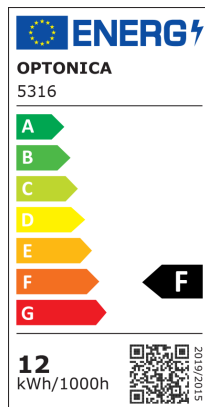

### LED Интериорен Прожектор M20 12W

Мощност

12W

Цвят на светлината

Stamps

## Техническа Спецификация

<b>Brand</b>	Optonica	<b>Instant On</b>	0.1s
<b>Product Code</b>	LN12-A4	<b>Operating Frequency</b>	50Hz
<b>Power</b>	12W	<b>Temperature</b>	-20°C / +40°C
<b>Input voltage</b>	DC48V	<b>Ra ≥</b>	90
<b>Flux</b>	960lm	<b>Life span</b>	25 000 Hours
<b>FLUX per watt</b>	80lm/W	<b>Color Code</b>	930
<b>IP</b>	20	<b>Lumen maintenance at end of service life</b>	70%
<b>Dimmable</b>	No	<b>Size of product</b>	φ65x130 mm
<b>Correlated Color Temperature</b>	3000K	<b>Items per pack</b>	1
<b>Light Color</b>	Топла светлина	<b>Items per box</b>	30
<b>Wattage Equivalent</b>	70W	<b>Material</b>	ALU + PC
<b>EAN Code</b>	3800156653160	<b>Gross weight</b>	0,398 kg
<b>Energy Efficiency Label</b>	F	<b>Net weight</b>	0,320 kg
<b>Beam angle</b>	15°	<b>Series</b>	M20
<b>Power LED</b>	12W	<b>Warranty</b>	2 Years
<b>On/Off Cycles</b>	100 000x		