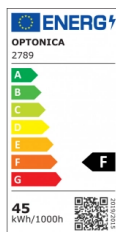

### Мощност

- 45W

## Техническа Спецификация

<b>Каталожен Номер</b>	2789
<b>Brand</b>	Optonica
<b>Product Code</b>	DL45-A5
<b>Power</b>	45W
<b>Energy Consumption</b>	45 kWh/1000h
<b>Input voltage</b>	AC175-265V
<b>Flux</b>	3600 lm
<b>FLUX per watt</b>	80lm/W
<b>IP</b>	20
<b>Dimmable</b>	No
<b>Correlated Color Temperature</b>	4500K
<b>Light Color</b>	Неутрална светлина
<b>Wattage Equivalent</b>	240W
<b>EAN Code</b>	3800156627895

<b>Energy Efficiency Label</b>	F
<b>Beam angle</b>	120°
<b>On/Off Cycles</b>	25 000x
<b>Instant On</b>	0.1s
<b>Operating Frequency</b>	50-60 Hz
<b>Temperature</b>	-20°C / +40°C
<b>Ra ≥</b>	90
<b>Life span</b>	25 000 Hours
<b>Color Code</b>	945
<b>Body Color</b>	White
<b>Lumen maintenance at end of service life</b>	70%
<b>Size of product</b>	615x615x9 mm
<b>Size of package</b>	630x30x675 mm
<b>Size of Box</b>	645x197x695 mm
<b>Items per pack</b>	1
<b>Items per box</b>	6
<b>Material</b>	PC+Glass
<b>Gross weight</b>	2,371 kg