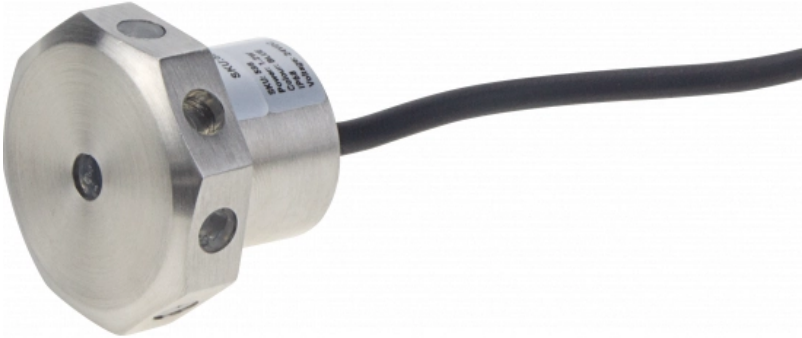

## Lumière LED pour Bassin/Mur 1.2W

### Puissance

- 1,2W

# Technical Specification

<b>Reference catalogue</b>	588
<b>Brand</b>	Optonica
<b>Product Code</b>	UN1-A5
<b>Power</b>	1,2W
<b>Input voltage</b>	DC24V
<b>Flux</b>	NA
<b>IP</b>	68
<b>Light Color</b>	Bleue
<b>EAN Code</b>	3800156605886
<b>Energy Efficiency Label</b>	F
<b>Temperature</b>	-20°C / +40°C
<b>Size of product</b>	38x30 mm
<b>Items per pack</b>	100
<b>Items per box</b>	1
<b>Color Of The Shell</b>	Silver
<b>Cable</b>	1.1x24 AWG