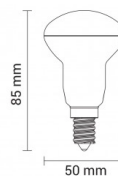

OPTONICA

LED Крушка R50 E14

Мощност

- 6W

Цвят на светлината

Топла светлина

Stamps