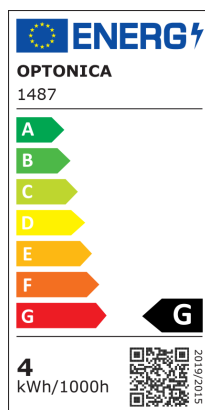

### LED žarulja R39 E14

Snaga

4W

Svijetla boja

Stamps

## Tehnička specifikacija

<b>Brand</b>	Optonica	<b>On/Off Cycles</b>	25 000x
<b>Product Code</b>	SP4-A5	<b>Instant On</b>	0.2s
<b>Socket</b>	E14	<b>Material</b>	ALU+PC
<b>Power</b>	4W	<b>Operating Frequency</b>	50-60 Hz
<b>Energy Consumption</b>	4 kWh/1000h	<b>Temperature</b>	-20°C / +40°C
<b>Input voltage</b>	AC175-265V	<b>Ra ≥</b>	80
<b>Flux</b>	300lm	<b>Life span</b>	25 000 Hours
<b>FLUX per watt</b>	75lm/W	<b>Color Code</b>	860
<b>IP</b>	20	<b>Lumen maintenance at end of service life</b>	70%
<b>Dimmable</b>	No	<b>Size of product</b>	40x70 mm
<b>Correlated Color Temperature</b>	6000K	<b>Size of package</b>	70x40x40 mm
<b>Light Color</b>	White light	<b>Size of Box</b>	420x220x165 mm
<b>Wattage Equivalent</b>	30W	<b>Items per pack</b>	1
<b>EAN Code</b>	3800156614871	<b>Items per box</b>	100
<b>Energy Efficiency Label</b>	G	<b>Candela</b>	41 cd
<b>Beam angle</b>	200°	<b>Gross weight</b>	0,020 kg
<b>Power Factor</b>	0.5	<b>Net weight</b>	0,016 kg
<b>Power LED</b>	4W	<b>Warranty</b>	2 Years