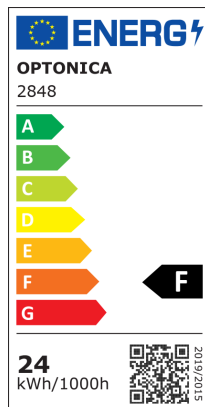

### LED stropna svjetiljka

## Tehnička specifikacija

<b>Brand</b>	Optonica	<b>Instant On</b>	0.1s
<b>Product Code</b>	DL24-B1	<b>Operating Frequency</b>	50-60 Hz
<b>Power</b>	24W	<b>Temperature</b>	-20°C / +40°C
<b>Energy Consumption</b>	24 kWh/1000h	<b>Ra ≥</b>	80
<b>Input voltage</b>	AC175-265V	<b>Life span</b>	25 000 Hours
<b>Flux</b>	1990 Lm	<b>Color Code</b>	826
<b>FLUX per watt</b>	83lm/W	<b>Lumen maintenance at end of service life</b>	70%
<b>IP</b>	20	<b>Size of product</b>	Φ350x65 mm
<b>Dimmable</b>	No	<b>Size of package</b>	385x74x385 mm
<b>Correlated Color Temperature</b>	3000K	<b>Size of Box</b>	510x510x780 mm
<b>Light Color</b>	Warm white	<b>Items per pack</b>	1
<b>EAN Code</b>	3800156628489	<b>Items per box</b>	10
<b>Energy Efficiency Label</b>	F	<b>Gross weight</b>	0,724 kg
<b>Beam angle</b>	120°	<b>Net weight</b>	0,500 kg
<b>On/Off Cycles</b>	25 000x	<b>Warranty</b>	2 Years