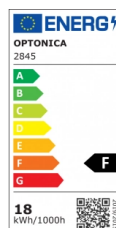

## LED Осветително Тяло

**Мощност**

- 18W

**Цвят на  
светлината**

Топла светлина

# Техническа Спецификация

<b>Каталожен Номер</b>	2845
<b>Brand</b>	Optonica
<b>Product Code</b>	DL18-B1
<b>Power</b>	18W
<b>Energy Consumption</b>	18 kWh/1000h
<b>Input voltage</b>	AC175-265V
<b>Flux</b>	1550 Lm
<b>FLUX per watt</b>	86lm/W
<b>IP</b>	20
<b>Dimmable</b>	No
<b>Correlated Color Temperature</b>	3000K
<b>Light Color</b>	Топла светлина
<b>EAN Code</b>	3800156628458
<b>Energy Efficiency Label</b>	F
<b>Beam angle</b>	120°
<b>On/Off Cycles</b>	25 000x

<b>Instant On</b>	0.1s
<b>Operating Frequency</b>	50-60 Hz
<b>Temperature</b>	-20°C / +40°C
<b>Ra ≥</b>	80
<b>Life span</b>	25 000 Hours
<b>Color Code</b>	828
<b>Lumen maintenance at end of service life</b>	70%
<b>Size of product</b>	Φ300x65 mm
<b>Size of package</b>	334x73.5x334 mm
<b>Size of Box</b>	510x510x780 mm
<b>Items per pack</b>	1
<b>Items per box</b>	20
<b>Gross weight</b>	0,642 kg
<b>Net weight</b>	0,442 kg
<b>Warranty</b>	2 Years