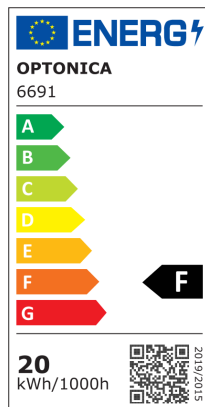

### Fissaggio Per LED Batten IP65

Potenza

20W

Colore della luce

Luce fredda

Stamps

CE

RoHS

## Specifiche tecniche

<b>Brand</b>	Optonica	<b>On/Off Cycles</b>	25 000x
<b>Product Code</b>	OT20-A2	<b>Instant On</b>	0.2s
<b>Power</b>	20W	<b>Material</b>	ALU+PC
<b>Energy Consumption</b>	20 kWh/1000h	<b>Operating Frequency</b>	50-60 Hz
<b>Input voltage</b>	AC220-240V	<b>Temperature</b>	-20°C / +40°C
<b>Flux</b>	1660 lm	<b>Ra ≥</b>	80
<b>FLUX per watt</b>	83lm/W	<b>Life span</b>	25 000 Hours
<b>IP</b>	65	<b>Color Code</b>	860
<b>Dimmable</b>	No	<b>Lumen maintenance at end of service life</b>	70%
<b>Correlated Color Temperature</b>	6000K	<b>Size of product</b>	600x75x25 mm
<b>Light Color</b>	Luce fredda	<b>Items per pack</b>	1
<b>Wattage Equivalent</b>	107W	<b>Items per box</b>	40
<b>EAN Code</b>	3800156666917	<b>Gross weight</b>	0,200 kg
<b>Energy Efficiency Label</b>	F	<b>Net weight</b>	0,191 kg
<b>Beam angle</b>	120°	<b>Warranty</b>	2 Years
<b>Power Factor</b>	0.9		