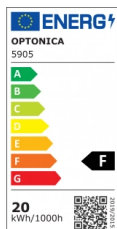

### Цвят на

## Техническа Спецификация

<b>Каталожен Номер</b>	5905
<b>Brand</b>	Optonica
<b>Product Code</b>	FL20-B1
<b>Power</b>	20W
<b>Energy Consumption</b>	20 kWh/1000h
<b>Input voltage</b>	AC220-265V
<b>Flux</b>	1600 lm
<b>FLUX per watt</b>	80 lm/W
<b>IP</b>	65
<b>Correlated Color Temperature</b>	2700K
<b>Light Color</b>	Топла светлина
<b>Wattage Equivalent</b>	107W
<b>EAN Code</b>	3800156659056
<b>Energy Efficiency Label</b>	F

<b>Beam angle</b>	120°
<b>On/Off Cycles</b>	100 000x
<b>Instant On</b>	0.1s
<b>Material</b>	Aluminium
<b>Operating Frequency</b>	50-60 Hz
<b>Temperature</b>	-20°C / +40°C
<b>Ra ≥</b>	80
<b>Life span</b>	25 000 Hours
<b>Color Code</b>	828
<b>Lumen maintenance at end of service life</b>	70%
<b>Size of product</b>	142x130x24 mm
<b>Size of package</b>	148x135x30 mm
<b>Items per pack</b>	1
<b>Items per box</b>	40
<b>Gross weight</b>	0,298 kg
<b>Net weight</b>	0,261 kg
<b>Warranty</b>	2 Years