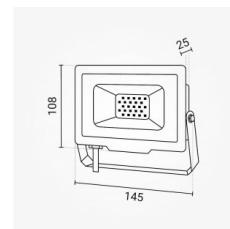

Техническа Спецификация

Каталожен Номер	5905
Brand	Optonica
Product Code	FL20-B1
Power	20W
Energy Consumption	20 kWh/1000h
Input voltage	AC220-265V
Flux	1600 lm
FLUX per watt	80 lm/W
IP	65
Correlated Color Temperature	2700K
Light Color	Топла светлина
Wattage Equivalent	107W
EAN Code	3800156659056
Energy Efficiency Label	F