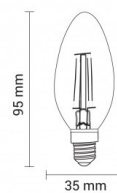

## LED-Filament- Kerzenlampe C35 E14

**Leistung**    **Lichtfarbe**

• 4W

Neutralweiß

# Technische Spezifikation

<b>Katalognummer</b>	1471
<b>Brand</b>	Optonica
<b>Product Code</b>	SP4-A4
<b>Socket</b>	E14
<b>Power</b>	4W
<b>Energy Consumption</b>	4 kWh/1000h
<b>Input voltage</b>	AC175-265V
<b>Flux</b>	400 lm
<b>FLUX per watt</b>	100lm/W
<b>IP</b>	20
<b>Dimmable</b>	No
<b>Correlated Color Temperature</b>	4500K
<b>Light Color</b>	Neutralweiß
<b>Wattage Equivalent</b>	32W
<b>EAN Code</b>	3800156614710
<b>Energy Efficiency Label</b>	F

<b>Beam angle</b>	300°
<b>Power Factor</b>	0.5
<b>Power LED</b>	4W
<b>On/Off Cycles</b>	25 000x
<b>Instant On</b>	0.2s
<b>Material</b>	Glass
<b>Operating Frequency</b>	50-60 Hz
<b>Temperature</b>	-20°C / +40°C
<b>Ra ≥</b>	80
<b>Life span</b>	25 000 Hours
<b>Color Code</b>	845
<b>Lumen maintenance at end of service life</b>	70%
<b>Size of product</b>	35x95 mm
<b>Size of package</b>	100x40x40 mm
<b>Size of Box</b>	420x215x240 mm
<b>Items per pack</b>	1
<b>Items per box</b>	100
<b>Gross weight</b>	0,021 kg