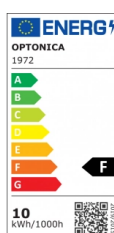

## Foco LED GU10 SMD

**Potencia**    **Color de luz**

• 9.5W

Blanco cálido

## Especificación técnica

<b>Número de catálogo</b>	1972
<b>Brand</b>	Optonica
<b>Product Code</b>	SP10-A4
<b>Power</b>	9.5W
<b>Energy Consumption</b>	9.5 kWh/1000h
<b>Input voltage</b>	AC175-265V

<b>Flux</b>	880 lm
<b>FLUX per watt</b>	93 lm/W
<b>IP</b>	20
<b>Dimmable</b>	No
<b>Correlated Color Temperature</b>	2700K
<b>Light Color</b>	Blanco cálido
<b>Wattage Equivalent</b>	67W
<b>EAN Code</b>	3800156619722
<b>Energy Efficiency Label</b>	F
<b>Beam angle</b>	110°
<b>Power Factor</b>	0.5
<b>On/Off Cycles</b>	25 000x
<b>Instant On</b>	0.1s
<b>Operating Frequency</b>	50-60 Hz
<b>Temperature</b>	-30°C / +50°C
<b>Ra ≥</b>	80
<b>Life span</b>	25 000 Hours
<b>Color Code</b>	827

<b>Body Color</b>	White
<b>LED Type</b>	SMD
<b>Lumen maintenance at end of service life</b>	70%
<b>Size of product</b>	φ57x50 mm
<b>Size of package</b>	65x55x55 mm
<b>Items per pack</b>	1
<b>Items per box</b>	100
<b>Color Of The Shell</b>	White
<b>Material</b>	Plastic+ALU
<b>Candela</b>	374 cd
<b>Gross weight</b>	0,040 kg
<b>Net weight</b>	0,030 kg
<b>Warranty</b>	2 Years