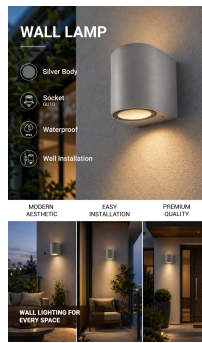

### LAMPE MURALE ALUMINIUM CORPS ARGENT DOUILLE GU10

Couleur de lumière

 Pas de couleur

Stamps

## Technical Specification

<b>Brand</b>	Optonica
<b>Product Code</b>	WL2-A1
<b>Socket</b>	GU10
<b>Input voltage</b>	AC220-240V
<b>IP</b>	54
<b>Light Color</b>	Pas de couleur
<b>EAN Code</b>	3800156674332
<b>Instant On</b>	0.1s
<b>Material</b>	Aluminium
<b>Temperature</b>	-20°C / +40°C
<b>Life span</b>	25 000 Hours

<b>Body Color</b>	Silver
<b>Mount Type</b>	Wall Installation
<b>Size of product</b>	68 x 80 x 92 mm
<b>Size of package</b>	90x75x100 mm
<b>Items per pack</b>	1
<b>Items per box</b>	20
<b>Frequency</b>	50/60Hz
<b>Maximum Power</b>	35W
<b>Gross weight</b>	0,330 kg
<b>Net weight</b>	0,290 kg
<b>Warranty</b>	2 Years