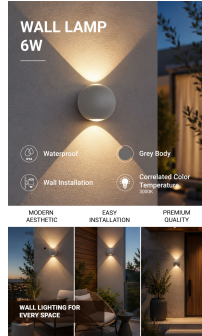

### Applique Murale LED Corps Rond Gris

## Technical Specification

<b>Brand</b>	Optonica	<b>Instant On</b>	0.1s
<b>Product Code</b>	WL6-A5	<b>Material</b>	Aluminium
<b>Power</b>	6W	<b>Operating Frequency</b>	50-60 Hz
<b>Energy Consumption</b>	6 kWh/1000h	<b>Temperature</b>	-20°C / +40°C
<b>Input voltage</b>	AC220-240V	<b>Life span</b>	25 000 Hours
<b>Flux</b>	660 lm	<b>Color Code</b>	830
<b>FLUX per watt</b>	110lm/W	<b>Body Color</b>	Gray
<b>IP</b>	54	<b>LED Type</b>	Cree
<b>Dimmable</b>	No	<b>Lumen maintenance at end of service life</b>	70%
<b>Correlated Color Temperature</b>	3000K	<b>Size of product</b>	Ø111x93 mm
<b>Light Color</b>	Lumière chaude	<b>Size of package</b>	115x115x115 mm
<b>Wattage Equivalent</b>	44W	<b>Items per pack</b>	1
<b>EAN Code</b>	3800156674950	<b>Items per box</b>	20
<b>Energy Efficiency Label</b>	E	<b>Color Of The Shell</b>	Grey
<b>Beam angle</b>	90°	<b>Gross weight</b>	0,700 kg
<b>Power Factor</b>	0.9	<b>Net weight</b>	0,640 kg
<b>On/Off Cycles</b>	25 000x	<b>Warranty</b>	2 Years