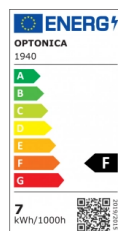

### Puissance

- 7W

# Technical Specification

<b>Reference catalogue</b>	1940
<b>Brand</b>	Optonica
<b>Product Code</b>	SP7-A3
<b>Socket</b>	GU10
<b>Power</b>	7W
<b>Energy Consumption</b>	7 kWh/1000h
<b>Input voltage</b>	AC175-265V
<b>Flux</b>	560 lm
<b>FLUX per watt</b>	80lm/W
<b>IP</b>	20
<b>Dimmable</b>	No
<b>Correlated Color Temperature</b>	2700K
<b>Light Color</b>	Lumière chaude
<b>Wattage Equivalent</b>	56W
<b>EAN Code</b>	3800156619401
<b>Energy Efficiency Label</b>	F

<b>Beam angle</b>	38°
<b>Power Factor</b>	0.5
<b>Power LED</b>	7W
<b>On/Off Cycles</b>	25 000x
<b>Instant On</b>	0.2s
<b>Material</b>	ALU+PC
<b>Operating Frequency</b>	50-60 Hz
<b>Temperature</b>	-20°C / +40°C
<b>Ra ≥</b>	80
<b>Life span</b>	25 000 Hours
<b>Color Code</b>	827
<b>Lumen maintenance at end of service life</b>	70%
<b>Size of product</b>	57x50 mm
<b>Size of package</b>	60x50x50 mm
<b>Size of Box</b>	530x275x145 mm
<b>Items per pack</b>	1
<b>Items per box</b>	100
<b>Candela</b>	1636 cd