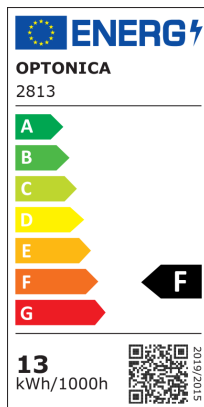

### LED površinski stropni svjetiljka 120°

Snaga

13W

Svijetla boja

Stamps

## Tehnička specifikacija

<b>Brand</b>	Optonica	<b>Instant On</b>	0.1s
<b>Product Code</b>	DL13-A1	<b>Material</b>	Plastic
<b>Power</b>	13W	<b>Operating Frequency</b>	50-60 Hz
<b>Energy Consumption</b>	13 kWh/1000h	<b>Temperature</b>	-20°C / +40°C
<b>Input voltage</b>	AC220-240V	<b>Ra ≥</b>	80
<b>Flux</b>	1050 lm	<b>Life span</b>	25 000 Hours
<b>FLUX per watt</b>	80lm/W	<b>Color Code</b>	845
<b>IP</b>	65	<b>Body Color</b>	White
<b>Dimmable</b>	No	<b>Lumen maintenance at end of service life</b>	70%
<b>Correlated Color Temperature</b>	4500K	<b>Size of product</b>	φ320x113 mm
<b>Light Color</b>	Neutral white	<b>Size of package</b>	325x330x110 mm
<b>Wattage Equivalent</b>	70W	<b>Items per pack</b>	1
<b>EAN Code</b>	3800156628137	<b>Items per box</b>	10
<b>Energy Efficiency Label</b>	F	<b>Color Of The Shell</b>	White
<b>Beam angle</b>	120°	<b>Gross weight</b>	0,805 kg
<b>Power Factor</b>	0.9	<b>Net weight</b>	0,609 kg
<b>On/Off Cycles</b>	25 000x	<b>Warranty</b>	2 Years