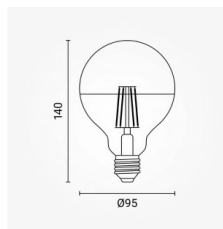

## Technical Specification

<b>Reference catalogue</b>	1890
<b>Brand</b>	Optonica
<b>Product Code</b>	SP7-A5
<b>Socket</b>	E27
<b>Power</b>	7W
<b>Energy Consumption</b>	7 kWh/1000h
<b>Input voltage</b>	AC175-265V
<b>Flux</b>	800lm
<b>FLUX per watt</b>	115 lm/W
<b>IP</b>	20
<b>Dimmable</b>	No
<b>Correlated Color Temperature</b>	2700K
<b>Light Color</b>	Lumière chaude
<b>Wattage Equivalent</b>	53W