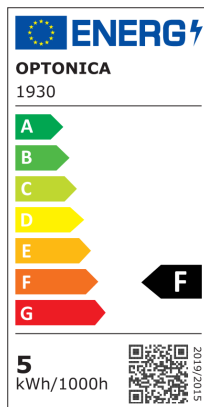

### Spot LED GU10 110°

Puissance

5W

Couleur de lumière

Stamps

## Technical Specification

<b>Brand</b>	Optonica	<b>On/Off Cycles</b>	25 000x
<b>Product Code</b>	SP5-A3	<b>Instant On</b>	0.2s
<b>Socket</b>	GU10	<b>Material</b>	ALU+PC
<b>Power</b>	5W	<b>Operating Frequency</b>	50-60 Hz
<b>Energy Consumption</b>	5 kWh/1000h	<b>Temperature</b>	-30°C / +50°C
<b>Input voltage</b>	AC175-265V	<b>Ra ≥</b>	80
<b>Flux</b>	400 lm	<b>Life span</b>	25 000 Hours
<b>FLUX per watt</b>	80lm/W	<b>Color Code</b>	845
<b>IP</b>	20	<b>Lumen maintenance at end of service life</b>	70%
<b>Dimmable</b>	No	<b>Size of product</b>	57x50 mm
<b>Correlated Color Temperature</b>	4500K	<b>Size of package</b>	60x50x50 mm
<b>Light Color</b>	Lumière neutre	<b>Size of Box</b>	530x275x145 mm
<b>Wattage Equivalent</b>	40W	<b>Items per pack</b>	1
<b>EAN Code</b>	3800156619302	<b>Items per box</b>	100
<b>Energy Efficiency Label</b>	F	<b>Candela</b>	150 cd
<b>Beam angle</b>	110°	<b>Gross weight</b>	0,040 kg
<b>Power Factor</b>	0.5	<b>Net weight</b>	0,030 kg
<b>Power LED</b>	5W	<b>Warranty</b>	2 Years